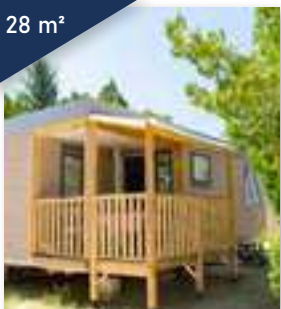

20 m²

KEY WEST

- 2 personnes / *people*
- 1 chambre / *bedroom*
- Lit / *bed* : 1x1.60m
- Clim réversible + TV

✓ *Mise en service 2018*
1st registration: 2018

24 m²

PANORAMIQUE

- 4 personnes / *people*
- 2 chambres / *bedrooms*
- Lits / *beds* : 1x1.40m | 2x0.80m
- Clim réversible + TV

✓ *Mise en service 2016/2019*
1st registration: 2016-2019

28 m²

GORDES

- 4 personnes / *people*
- 2 chambres / *bedrooms*
- Lits / *beds* : 1x1.60m | 2x0.80m
- Clim réversible + TV

✓ *Mise en service 2020/2021*
1st registration: 2020/2021

28 m²

LAVANDE

- 6 personnes / *people*
- 3 chambres / *bedrooms*
- Lit / *bed* : 1x1.60m | 4x0.80m
- Clim réversible + TV
- Lave-vaisselle / *Dishwasher*

✓ *Mise en service 2023*
1st registration: 2023

32 m²