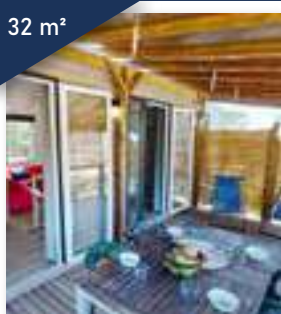

28 m²

LAVANDE

- 6 personnes / *people*
- 3 chambres / *bedrooms*
- Lit / *bed* : 1x1.60m | 4x0.80m
- Clim réversible + TV
- Lave-vaisselle / *Dishwasher*

✓ *Mise en service 2023*
1st registration: 2023

32 m²