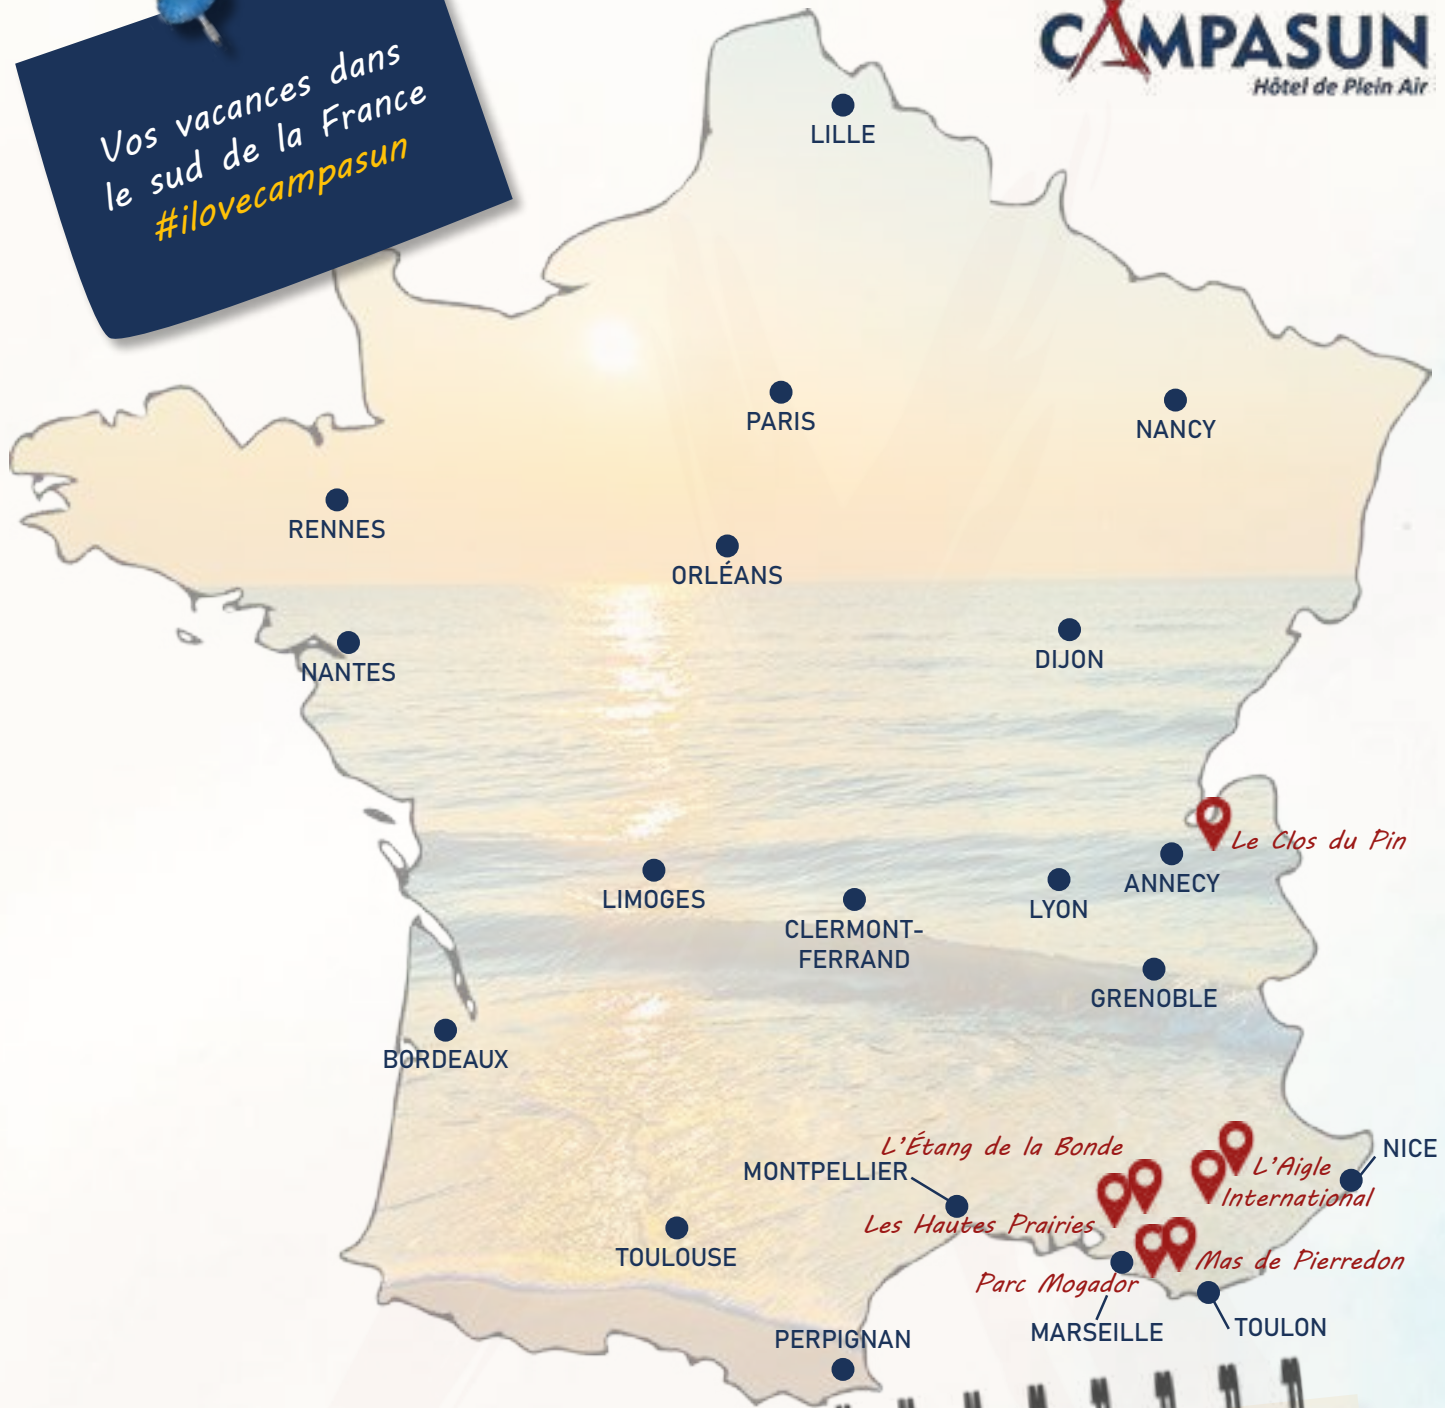

Vos vacances dans le sud de la France
#ilovecampasun

NOS CAMPINGS

HAUTE-SAVOIE Le Clos du Pin 📍 <i>Le Grand-Bornand</i>	VAUCLUSE Les Hautes Prairies 📍 <i>Lourmarin</i> L'Étang de la Bonde 📍 <i>Sannes</i>	VAR Mas de Pierredon 📍 <i>Sanary-sur-mer</i> Parc Mogador 📍 <i>Sanary-sur-mer</i> International 📍 <i>Aups</i> L'Aigle 📍 <i>Aiguines</i>